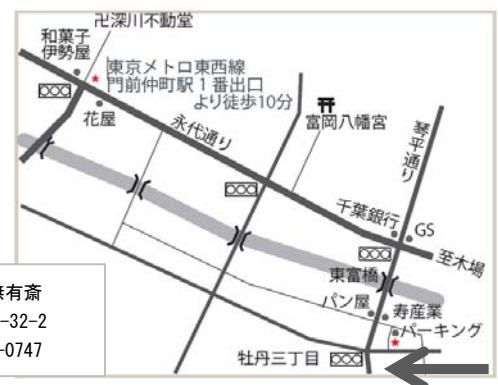

ギャラリー無有斎
江東区牡丹3-32-2
Tel 03-3641-0747